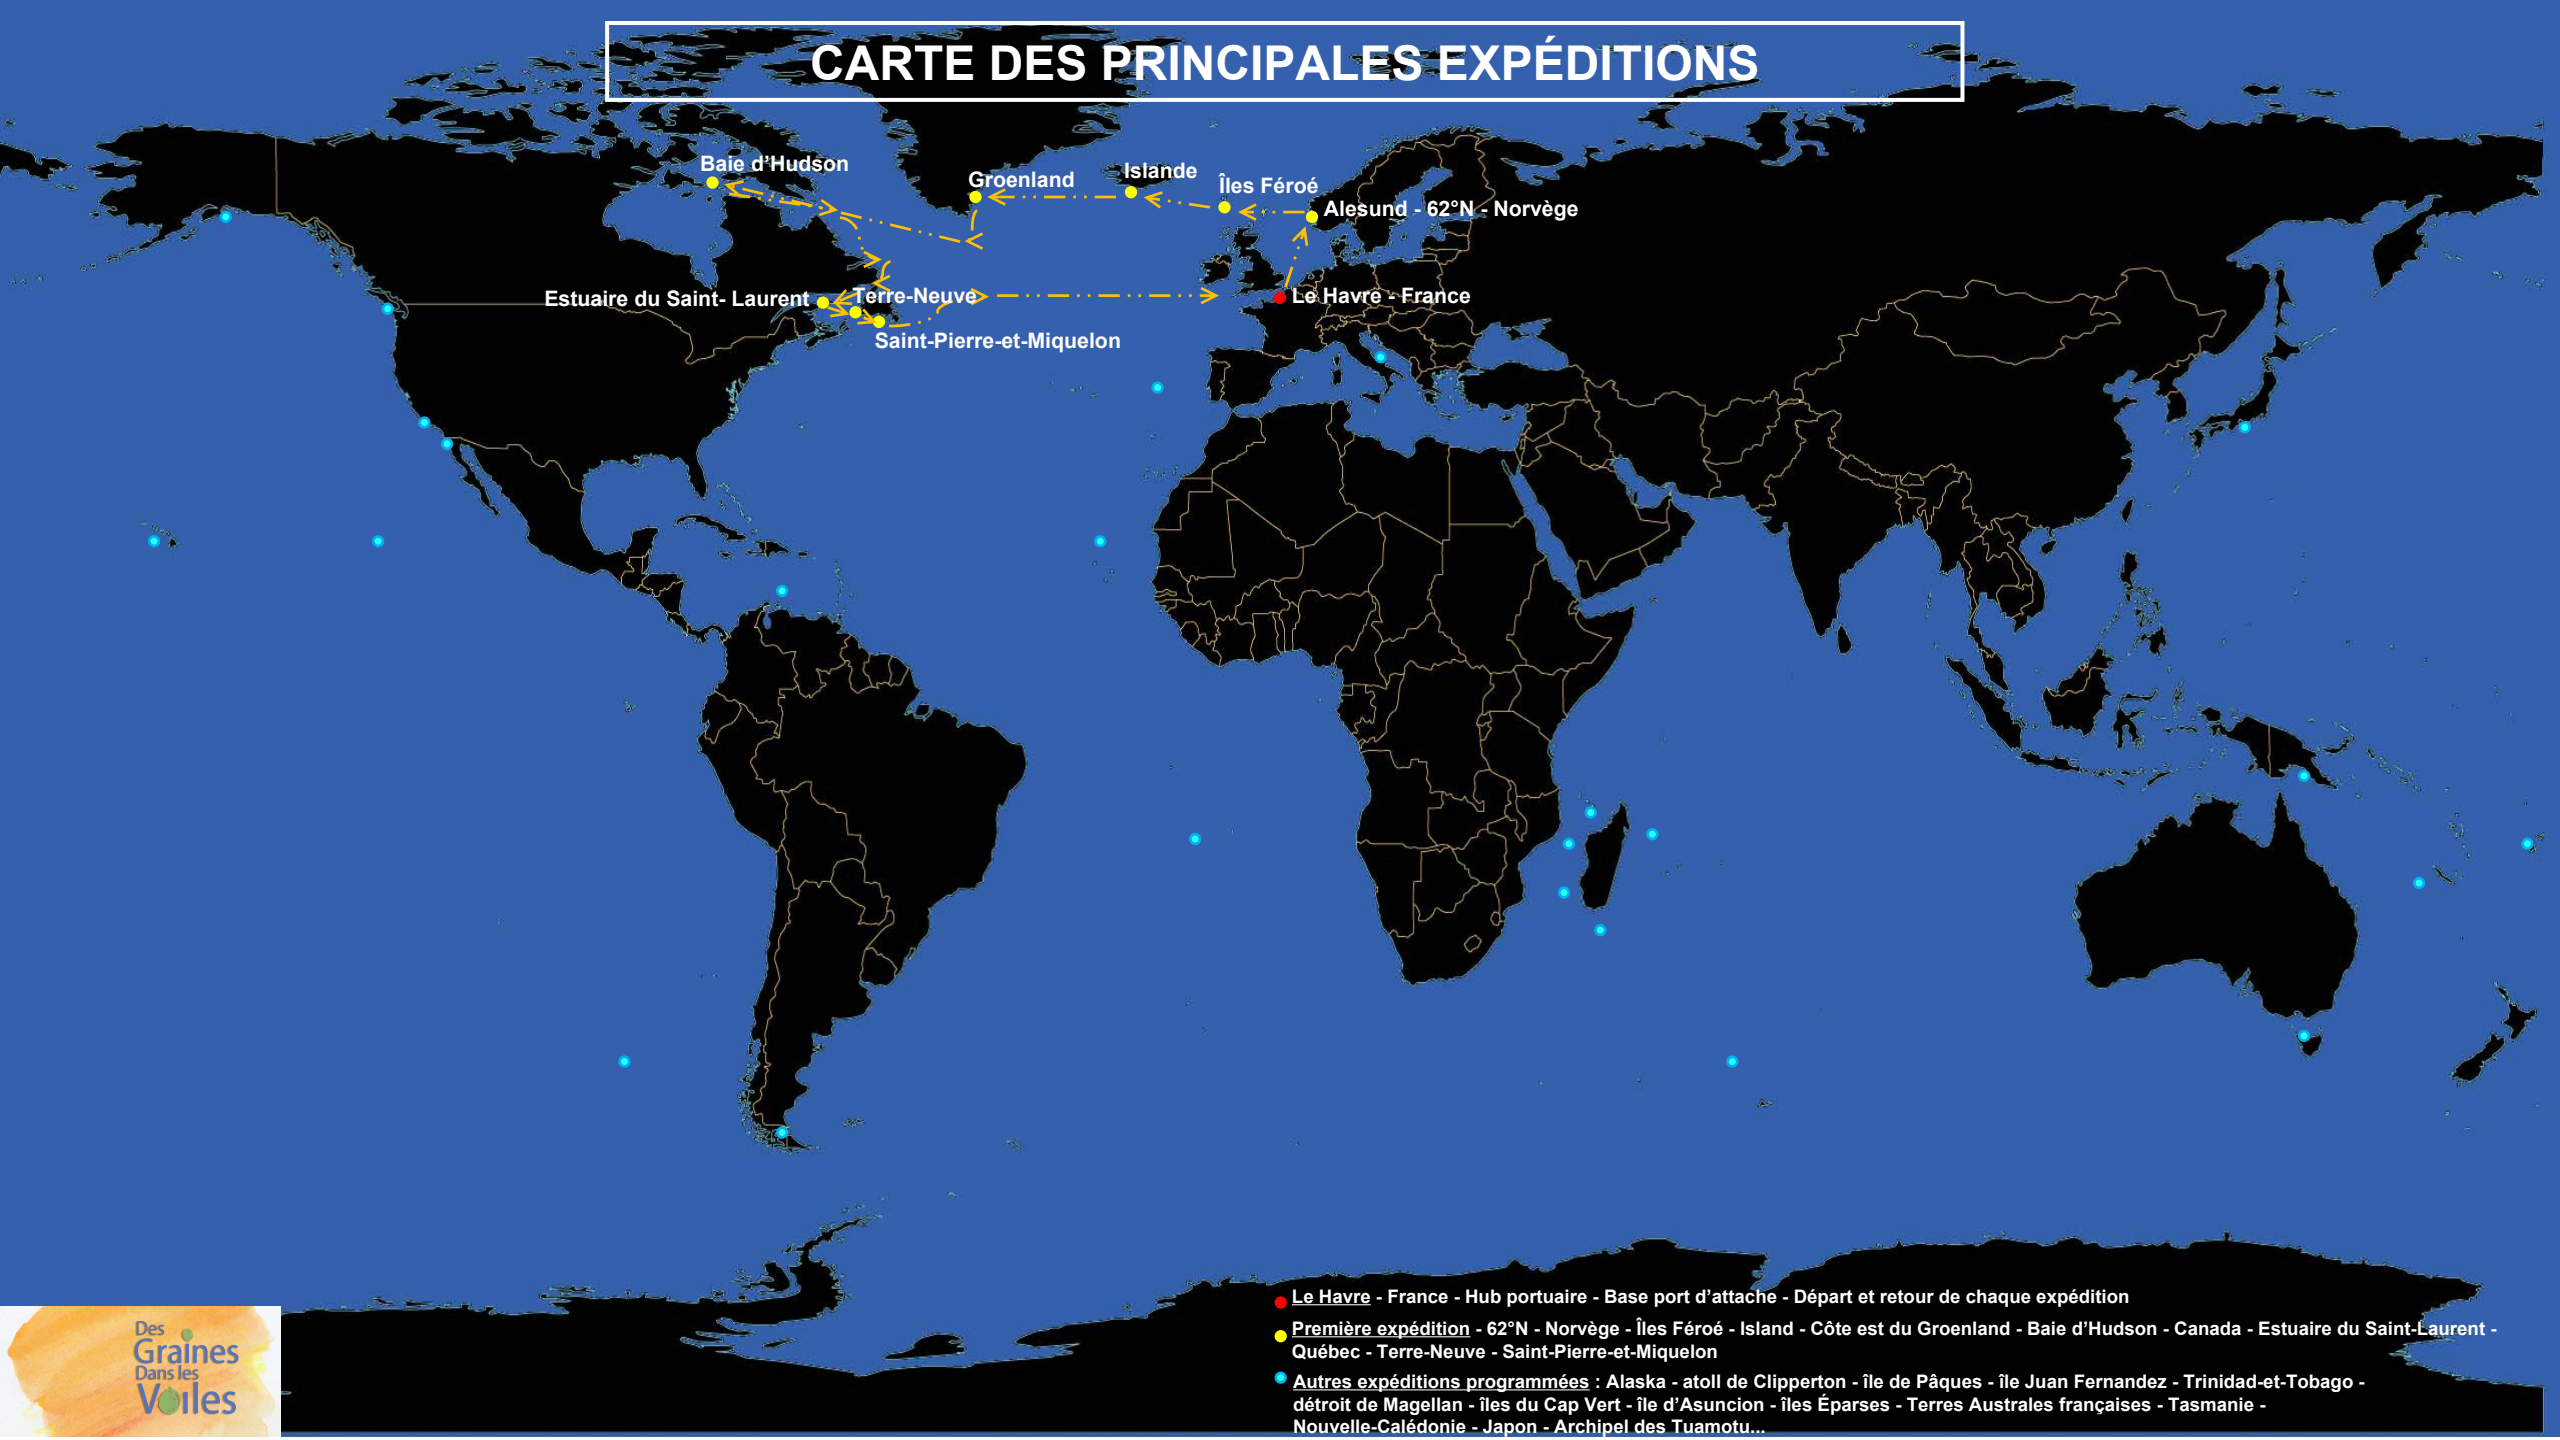

# CARTE DES PRINCIPALES EXPÉDITIONS

● **Le Havre** - France - Hub portuaire - Base port d'attache - Départ et retour de chaque expédition

● **Première expédition** - 62°N - Norvège - Îles Féroé - Islande - Côte est du Groenland - Baie d'Hudson - Canada - Estuaire du Saint-Laurent - Québec - Terre-Neuve - Saint-Pierre-et-Miquelon

● **Autres expéditions programmées** : Alaska - atoll de Clipperton - île de Pâques - île Juan Fernandez - Trinidad-et-Tobago - détroit de Magellan - îles du Cap Vert - île d'Asuncion - îles Éparses - Terres Australes françaises - Tasmanie - Nouvelle-Calédonie - Japon - Archipel des Tuamotu...